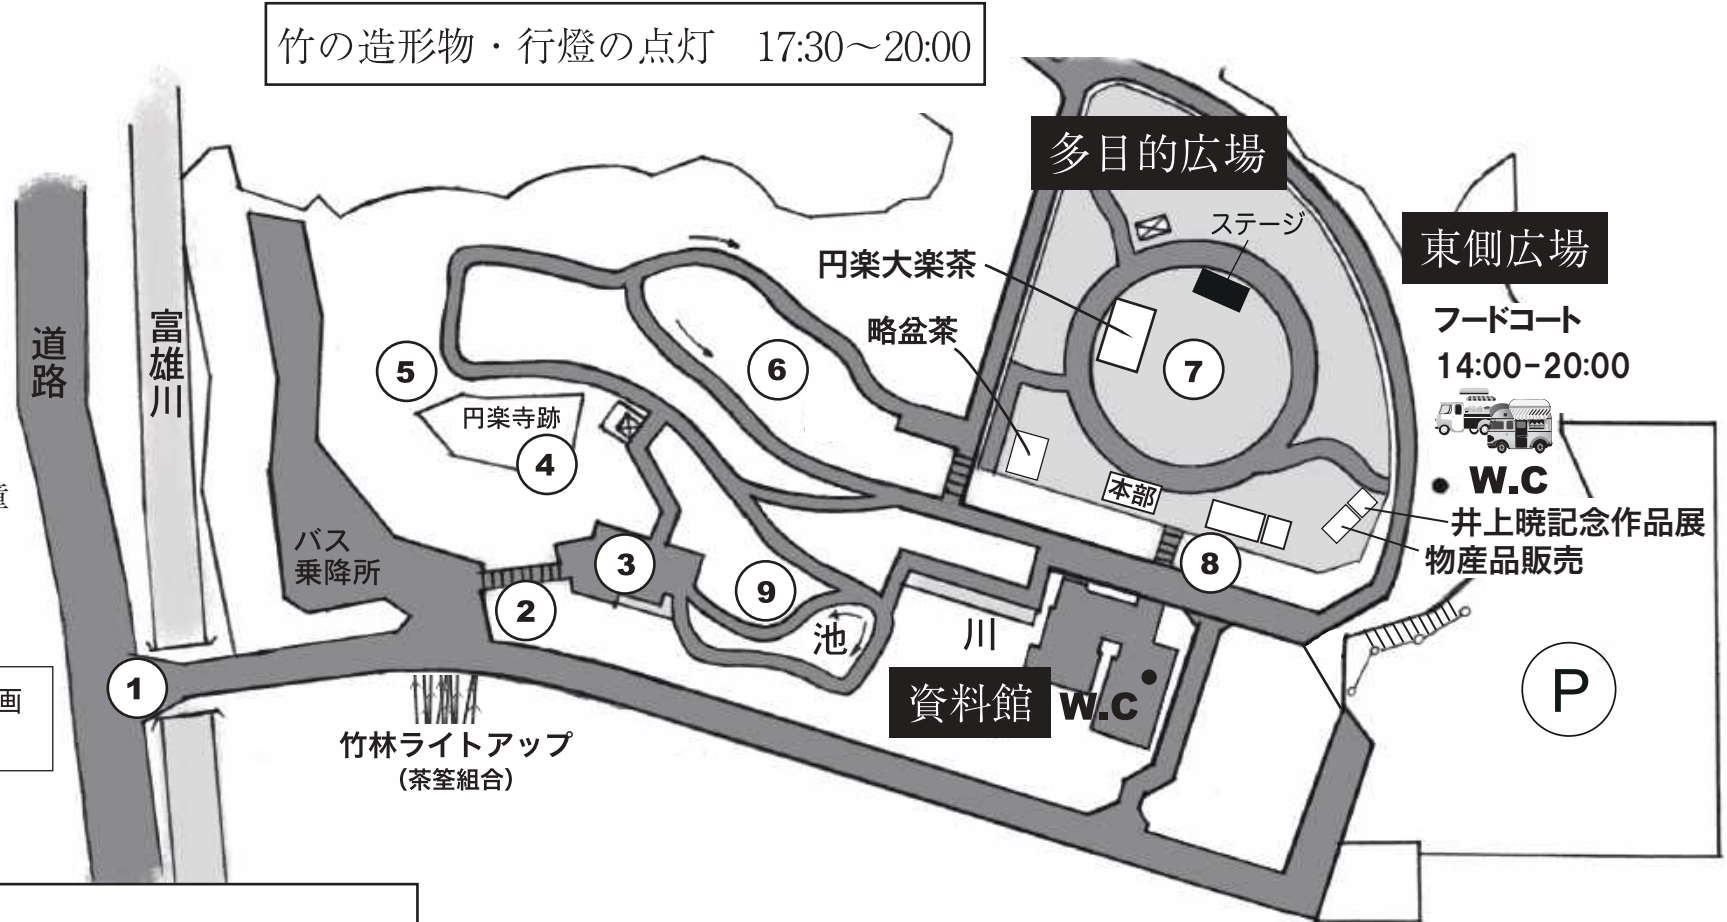

12日(土)

高山竹あかり (造形物展示エリア)

竹の造形物・行燈の点灯 17:30~20:00

①・⑥・⑦・⑧

長谷川政弘 × 茶筌組合

②・④・⑤

長谷川政弘 × 編針組合

③ 嵯峨美術短期大学
和田凌人

⑦・⑨

「子ども川柳」
奈良県立大学 × 生駒真弓学童
「市民の川柳」

①~⑨の番号を手がかりに
造形物をご覧ください。

三脚を使つての写真・動画
の撮影はご遠慮下さい。

イベントスケジュール

多目的広場

- 14:00-16:00 円楽大楽茶 (茶筌組合)
- 14:00-20:00 タンタナクイ 井上 暁 記念作品展
- 14:00-20:00 オリジナル和菓子展示
(生駒北中学校 × 和菓子処「北中庵」)
- 15:00-19:00 物品販売 (商工会議所)
- 16:00-19:30 略盆茶 (茶筌組合)
- 17:00-17:30 点灯式
- 17:30-18:10 松本太郎 × 伊藤えりコンサート
- 18:30-19:30 佐藤和哉コンサート

資料館

- 14:00- まっ茶筌ソフトクリーム
*2日間数量限定 (奈良県立大学)
- 16:00-18:00 茶筌制作実演 (茶筌組合)
- 16:00-19:00 お抹茶体験 (シルバーさん)
- 16:00-20:00 産学連携パネル展示
(奈良芸術短期大学、奈良県立大学)

第二十八回
高山竹あかり
園内マップ